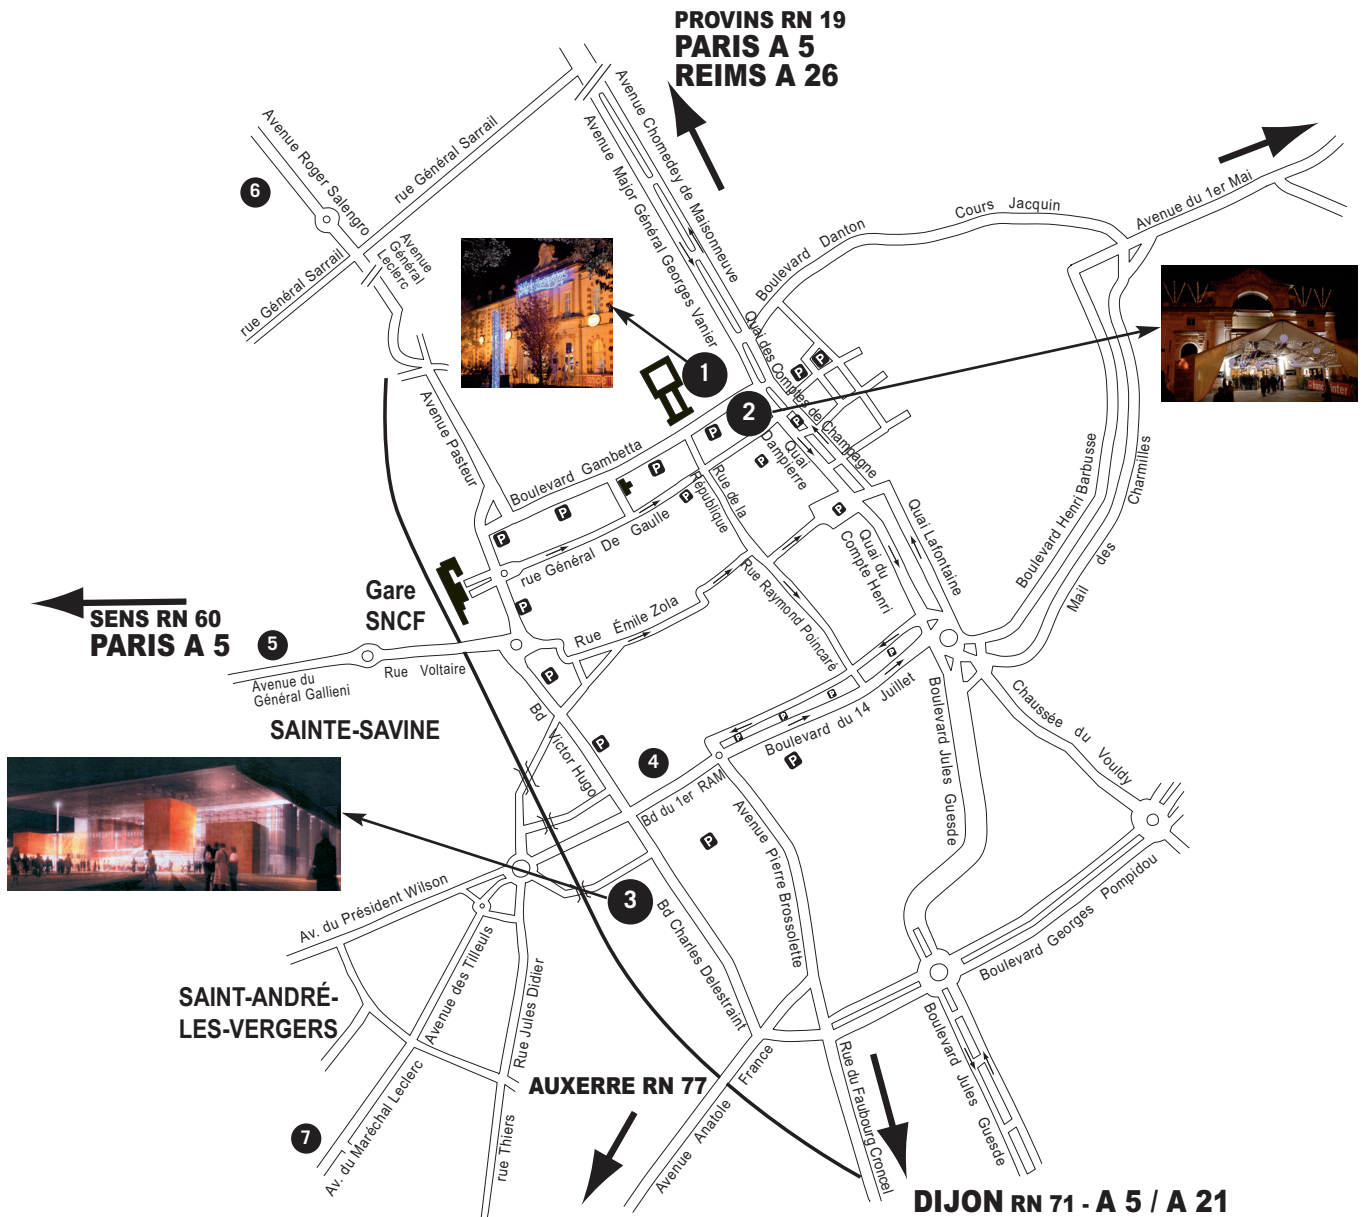

# Nuits de Champagne

FESTIVAL DE L'AGGLOMÉRATION TROYENNE

- 1 Espace Argence : boulevard Gambetta, Troyes - catering du Festival
- 2 Théâtre de Champagne : rue Louis Mony, Troyes
- 3 La Halle : Parc des Expositions boulevard Delestraint, Troyes
- 4 Atelier choral : Gymnase Beurnonville, rue du 1er B.C.P., Troyes
- 5 La Maison pour Tous : 70 avenue Galliéni Ste Savine
- 6 Centre culturel Didier Bienaimé : 25 bis avenue Roger Salengro, La Chapelle St Luc
- 7 Espace Gérard Philipe : 22 avenue Maréchal Leclerc St André les Vergers